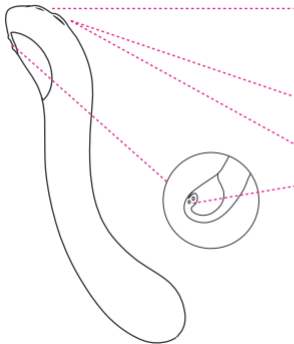

Для того, чтобы более подробно ознакомиться с гарантийными обязательствами, перейдите на ru.lovense.com/garantiya.

- 按钮A: 开/关 (长按3秒);
短按可选择不同的震动强度
(逐步增强)

- 指示灯

- 按钮B: 短按可选择不同的震动
强度 (逐步减弱)

- 充电接口

产品清单

- (1) 蓝牙G点震荡棒
- (1) USB充电线
- (1) 用户手册
- (1) 快速用户指南
- (1) 收纳袋