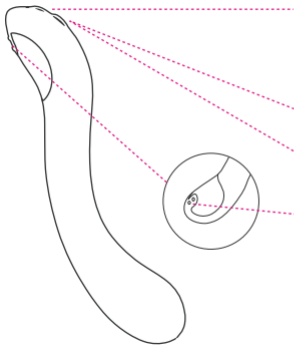

Visitez la page fr.lovense.com/garantie pour obtenir des renseignements détaillés sur la garantie et le retour des produits.

- Knopf A: An/Aus (3 Sekunden halten) & Vibration (einmal drücken, um in den voreingestellten Vibrationsmustern nach "oben" zu wählen)
- Kontrolllampe
- Knopf B: Vibration (einmal drücken, um in den voreingestellten Vibrationsmustern nach "unten" zu wählen)
- Ladeanschluss