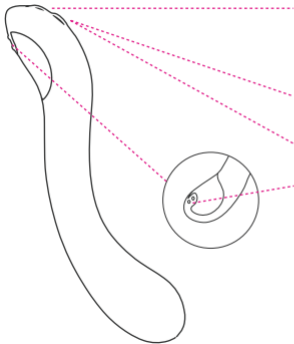

请访问zh.lovense.com/warranty页面，了解详细的保修和产品退货信息。

- ・ ボタン A : On/Off の切替 (3秒押さえてください) & プッシュによるバイブレーションの上方向への切替
- ・ インディケータライト
- ・ ボタン B : プッシュによるバイブレーションの下方向への切替
- ・ 充電ポート

パッケージに含まれているもの:

- ・ (1) Bluetooth®内蔵 遠隔G - スポットバイブレーター
- ・ (1) USB充電ケーブル
- ・ (1) ユーザーマニュアル
- ・ (1) クイックセットアップガイド
- ・ (1) 収納バッグ